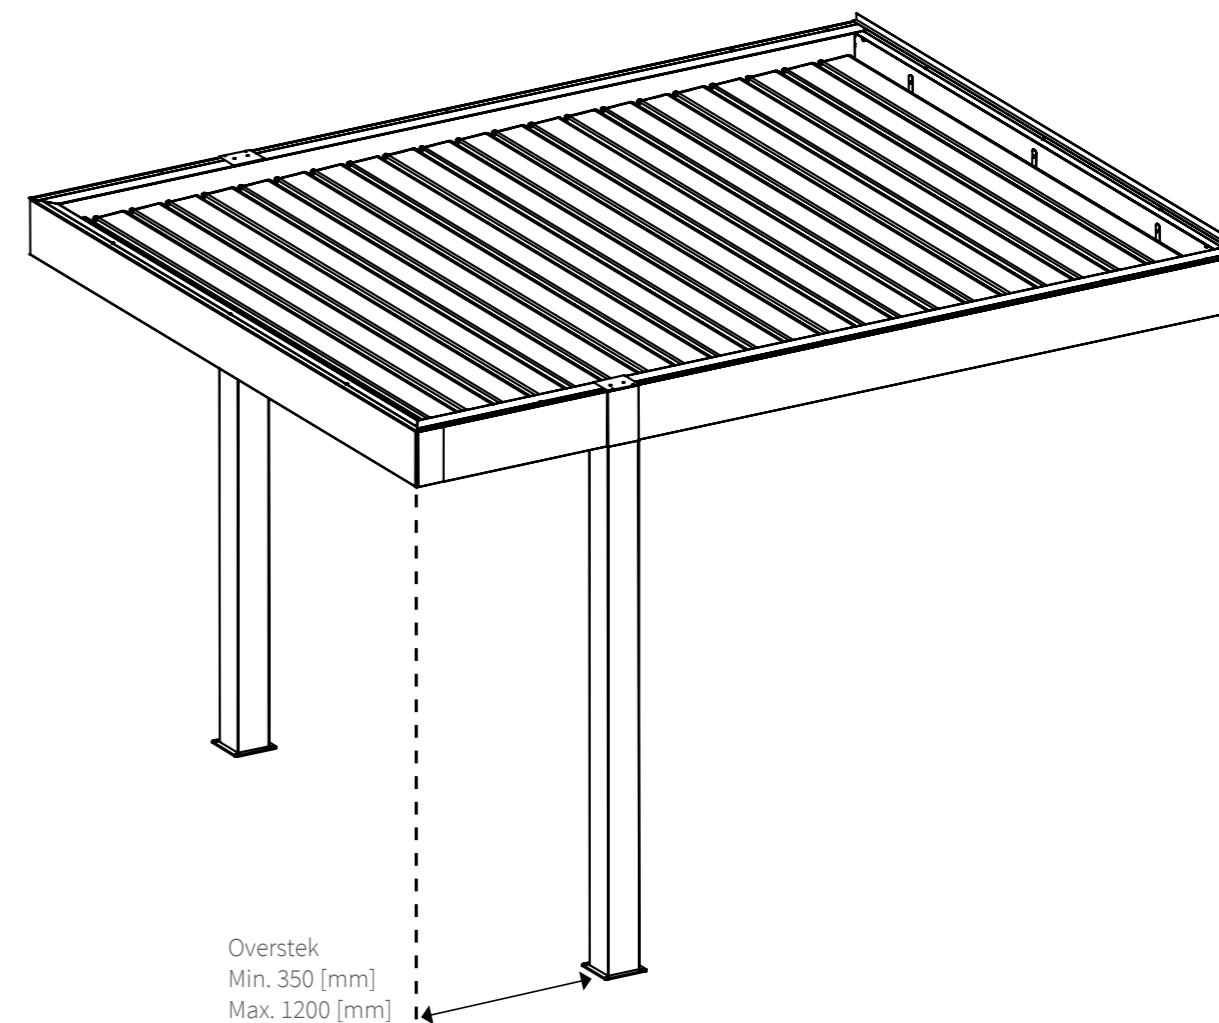

V870 - Arezzo | Uitvoering met overstek