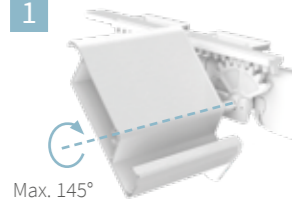

PRODUCTEIGENSCHAPPEN

V870 - Arezzo

1