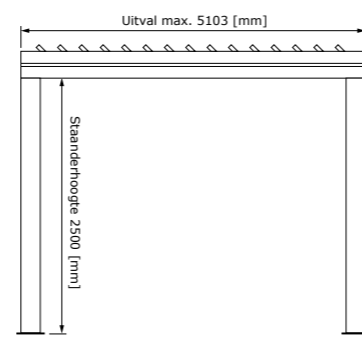

Het hoogwaardige scharniersysteem van de lamellen is vervaardigd uit aluminium. Dit zorgt voor een sterk verbeterd functioneel- en esthetisch resultaat.

AFMETINGEN

Model	V870 - Arezzo	V880 - Rapallo
Max. breedte [mm]	4500	3000
Max. breedte gekoppeld [mm]	Geen maximale breedte bij koppelen	6000
Max. uitval [mm]	6000	5103
Lamellenpakket volledig te openen	-	✓
Max. kanteling lamellenpakket	145°	90°
Verlichtingsopties	LED strip rondom (geïntegreerd)	LED strip rondom (opbouw)
Overstek	✓	-