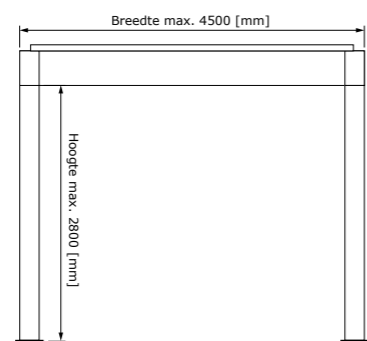

4

**GECERTIFICEERDE KWALITEIT**

Het systeem is, met maximale afmetingen van 4500 mm bij 6000 mm, bestand tegen een sneeuwbelasting van maar liefst 135 kilogram per vierkante meter. Hiermee voldoet lamellendak Arezzo aan de Europese veiligheidseisen voor sneeuwbelasting en winddruk.

2

**INTEGRATIE RITZSCREENS®**

Het systeem van lamellendak Rapallo kan voorbereid worden voor de toepassing van geïntegreerde ritzcreens® voor extra beschutting en privacy.

2

**ALUMINIUM SCHARNIERSYSTEEM**

Het hoogwaardige scharniersysteem van de lamellen is vervaardigd uit aluminium. Dit zorgt voor een sterk verbeterd functioneel- en esthetisch resultaat.

AFMETINGEN

Model	V870 - Arezzo	V880 - Rapallo
Max. breedte [mm]	4500	3000
Max. breedte gekoppeld [mm]	Geen maximale breedte bij koppelen	6000
Max. uitval [mm]	6000	5103
Lamellenpakket volledig te openen	-	✓
Max. kanteling lamellenpakket	145°	90°
Verlichtingsopties	LED strip rondom (geïntegreerd)	LED strip rondom (opbouw)
Overstek	✓	-