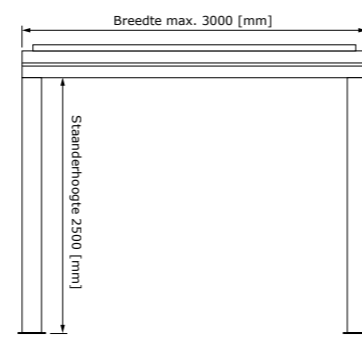

4

**GECERTIFICEERDE KWALITEIT**

Het systeem is, met maximale afmetingen van 4500 mm bij 6000 mm, bestand tegen een sneeuwbelasting van maar liefst 135 kilogram per vierkante meter. Hiermee voldoet lamellendak Arezzo aan de Europese veiligheidseisen voor sneeuwbelasting en winddruk.

2

**INTEGRATIE RITZSCREENS®**

Het systeem van lamellendak Rapallo kan voorbereid worden voor de toepassing van geïntegreerde ritzcreens® voor extra beschutting en privacy.

2

**ALUMINIUM SCHARNIERSYSTEEM**

Het hoogwaardige scharniersysteem van de lamellen is vervaardigd uit aluminium. Dit zorgt voor een sterk verbeterd functioneel- en esthetisch resultaat.

AFMETINGEN

Model	V870 - Arezzo	V880 - Rapallo
Max. breedte [mm]	4500	3000
Max. breedte gekoppeld [mm]	Geen maximale breedte bij koppelen	6000
Max. uitval [mm]	6000	5103
Lamellenpakket volledig te openen	-	✓
Max. kanteling lamellenpakket	145°	90°
Verlichtingsopties	LED strip rondom (geïntegreerd)	LED strip rondom (opbouw)
Overstek	✓	-