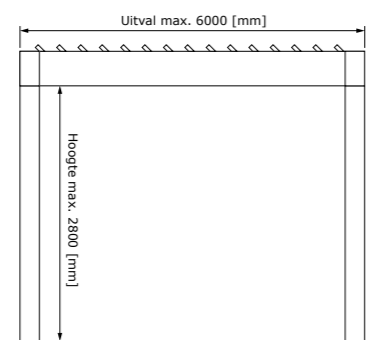

Het hoogwaardige scharniersysteem van de lamellen is vervaardigd uit aluminium. Dit zorgt voor een sterk verbeterd functioneel- en esthetisch resultaat.

AFMETINGEN

Model	V870 - Arezzo	V880 - Rapallo
Max. breedte [mm]	4500	3000
Max. breedte gekoppeld [mm]	Geen maximale breedte bij koppelen	6000
Max. uitval [mm]	6000	5103
Lamellenpakket volledig te openen	-	✓
Max. kanteling lamellenpakket	145°	90°
Verlichtingsopties	LED strip rondom (geïntegreerd)	LED strip rondom (opbouw)
Overstek	✓	-