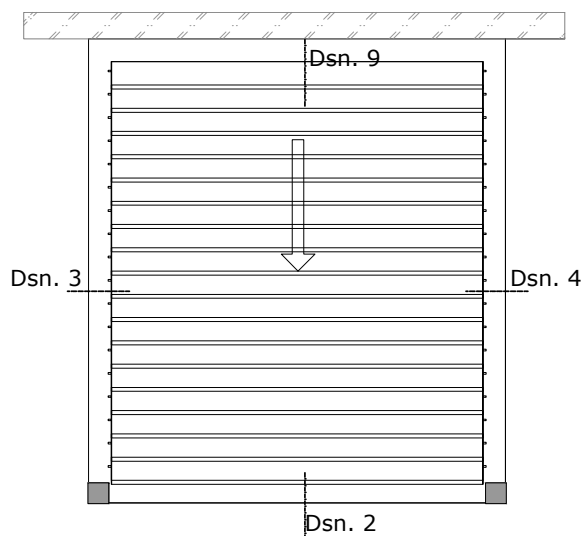

V870 - AREZZO

TECHNISCHE TEKENINGEN
TECHNICAL DRAWINGS
TECHNISCHE ZEICHNUNGEN
DESSINS TECHNIQUE

Dsn. = sectional drawing / doorsnede

V870-Arezzo Bouwtype 1

V870 - Arezzo - 001.dwg

Dsn. = sectional drawing
/ doorsnede

V870-Arezzo Bouwtype 2

V870 - Arezzo - 002.dwg

Dsn. = sectional drawing
/ doorsnede

V870-Arezzo Bouwtype 3

V870 - Arezzo - 003.dwg

Dsn. = sectional drawing
/ doorsnede

V870-Arezzo Bouwtype 4

Dsn. 1

Dsn. = sectional drawing
/ doorsnede

Dsn. 2

Dsn. = sectional drawing
/ doorsnede

V870 - Arezzo - 006.dwg

Dsn. 3

Dsn. = sectional drawing
/ doorsnede

Dsn. 4

Dsn. = sectional drawing
/ doorsnede