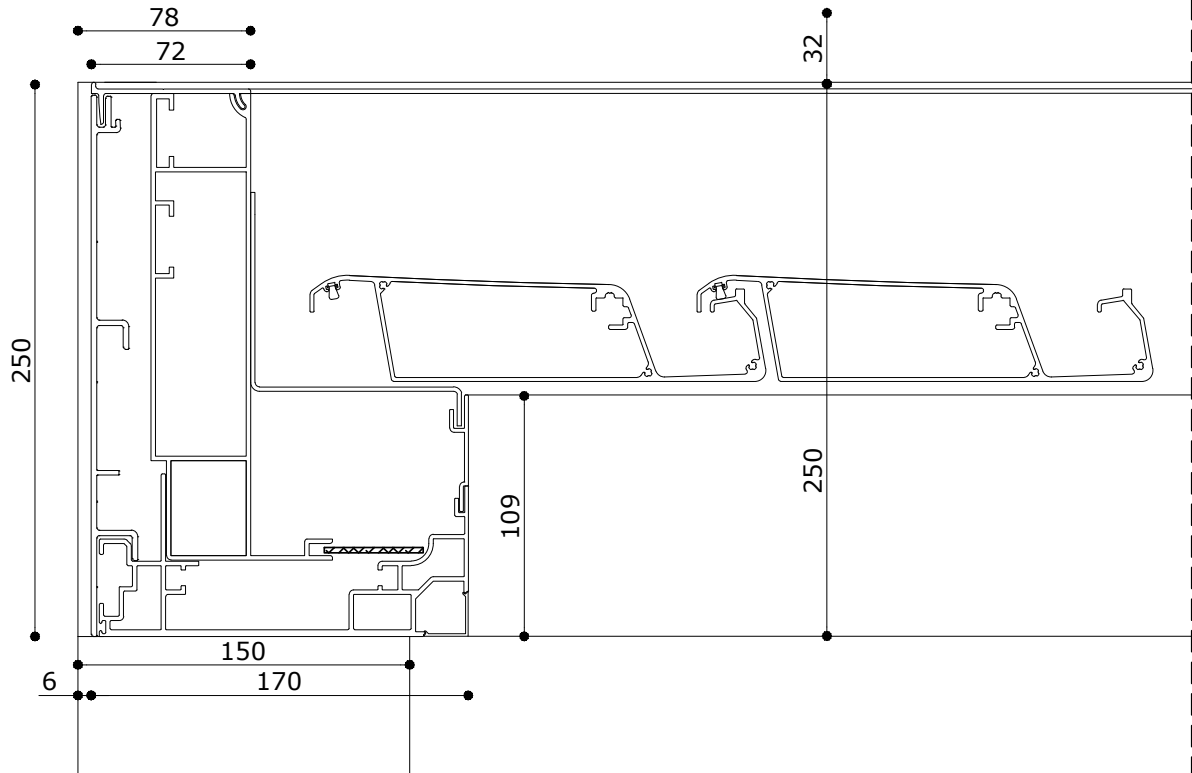

V870 - AREZZO

TECHNISCHE TEKENINGEN
TECHNICAL DRAWINGS
TECHNISCHE ZEICHNUNGEN
DESSINS TECHNIQUE

Dsn. = sectional drawing / doorsnede

V870-Arezzo Bouwtype 1

V870 - Arezzo - 001.dwg

Dsn. = sectional drawing
/ doorsnede

V870-Arezzo Bouwtype 2

V870 - Arezzo - 002.dwg

Dsn. = sectional drawing
/ doorsnede

V870-Arezzo Bouwtype 3

V870 - Arezzo - 003.dwg

Dsn. = sectional drawing
/ doorsnede

V870-Arezzo Bouwtype 4

Dsn. 1

Dsn. = sectional drawing
/ doorsnede

Dsn. 2

Dsn. = sectional drawing
/ doorsnede

V870 - Arezzo - 006.dwg

Dsn. 3

Dsn. = sectional drawing
/ doorsnede

Dsn. 4

Dsn. = sectional drawing
/ doorsnede