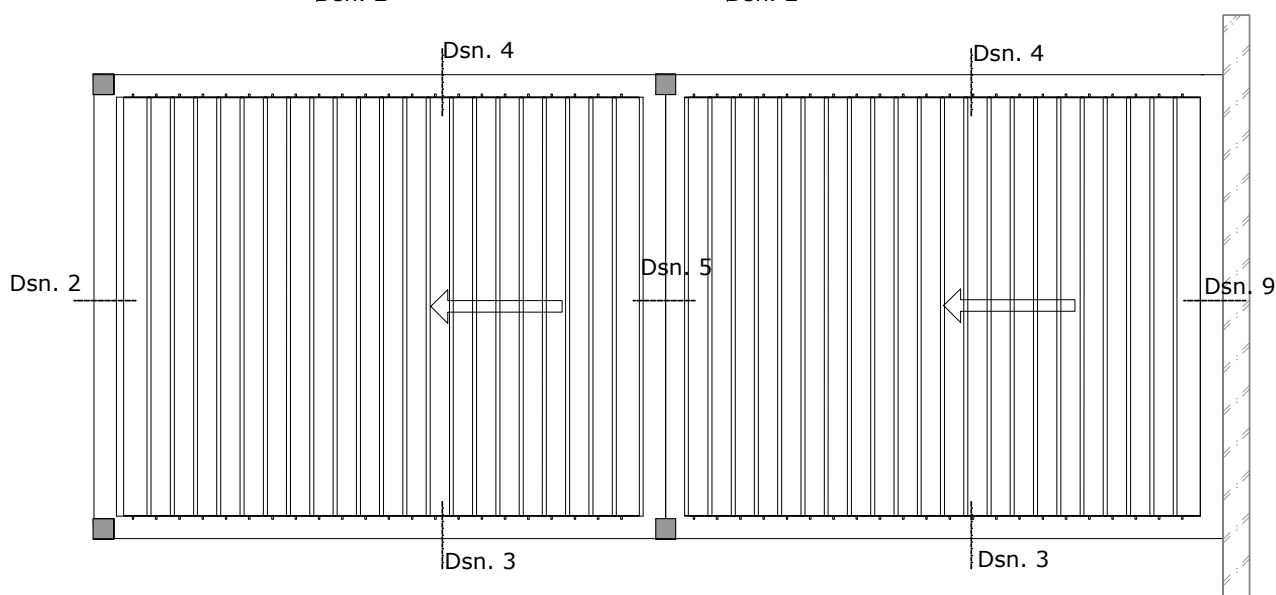

V870 - AREZZO

TECHNISCHE TEKENINGEN
TECHNICAL DRAWINGS
TECHNISCHE ZEICHNUNGEN
DESSINS TECHNIQUE

Dsn. = sectional drawing / doorsnede

V870-Arezzo Bouwtype 1

V870 - Arezzo - 001.dwg

Dsn. = sectional drawing
/ doorsnede

V870-Arezzo Bouwtype 2

V870 - Arezzo - 002.dwg

Dsn. = sectional drawing
/ doorsnede

V870-Arezzo Bouwtype 3

V870 - Arezzo - 003.dwg

Dsn. = sectional drawing
/ doorsnede

V870-Arezzo Bouwtype 4

Dsn. 1

Dsn. = sectional drawing
/ doorsnede

Dsn. 2

Dsn. = sectional drawing
/ doorsnede

V870 - Arezzo - 006.dwg

Dsn. 3

Dsn. = sectional drawing
/ doorsnede

Dsn. 4

Dsn. = sectional drawing
/ doorsnede