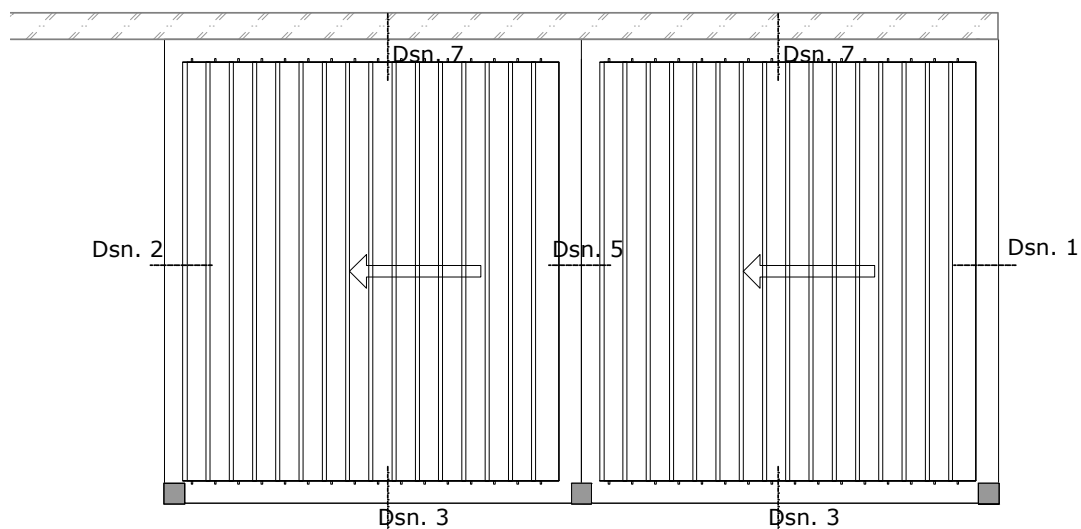

V870 - AREZZO

TECHNISCHE TEKENINGEN
TECHNICAL DRAWINGS
TECHNISCHE ZEICHNUNGEN
DESSINS TECHNIQUE

Dsn. = sectional drawing / doorsnede

V870-Arezzo Bouwtype 1

V870 - Arezzo - 001.dwg

Dsn. = sectional drawing
/ doorsnede

V870-Arezzo Bouwtype 2

V870 - Arezzo - 002.dwg

Dsn. = sectional drawing
/ doorsnede

V870-Arezzo Bouwtype 3

V870 - Arezzo - 003.dwg

Dsn. = sectional drawing
/ doorsnede

V870-Arezzo Bouwtype 4

Dsn. 1

Dsn. = sectional drawing
/ doorsnede

Dsn. 2

Dsn. = sectional drawing
/ doorsnede

V870 - Arezzo - 006.dwg

Dsn. 3

Dsn. = sectional drawing
/ doorsnede

Dsn. 4

Dsn. = sectional drawing
/ doorsnede