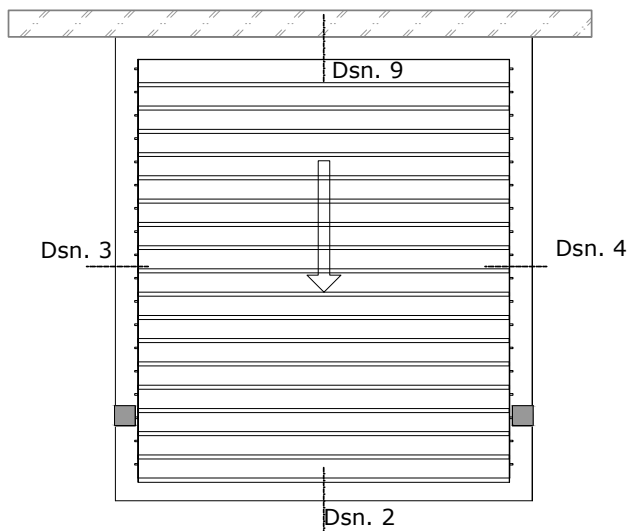

V870 - AREZZO

TECHNISCHE TEKENINGEN
TECHNICAL DRAWINGS
TECHNISCHE ZEICHNUNGEN
DESSINS TECHNIQUE

Dsn. = sectional drawing / doorsnede

V870-Arezzo Bouwtype 1

V870 - Arezzo - 001.dwg

Dsn. = sectional drawing
/ doorsnede

V870-Arezzo Bouwtype 2

V870 - Arezzo - 002.dwg

Dsn. = sectional drawing
/ doorsnede

V870-Arezzo Bouwtype 3

V870 - Arezzo - 003.dwg

Dsn. = sectional drawing
/ doorsnede

V870-Arezzo Bouwtype 4

Dsn. 1

Dsn. = sectional drawing
/ doorsnede

Dsn. 2

Dsn. = sectional drawing
/ doorsnede

V870 - Arezzo - 006.dwg

Dsn. 3

Dsn. = sectional drawing
/ doorsnede

Dsn. 4

Dsn. = sectional drawing
/ doorsnede