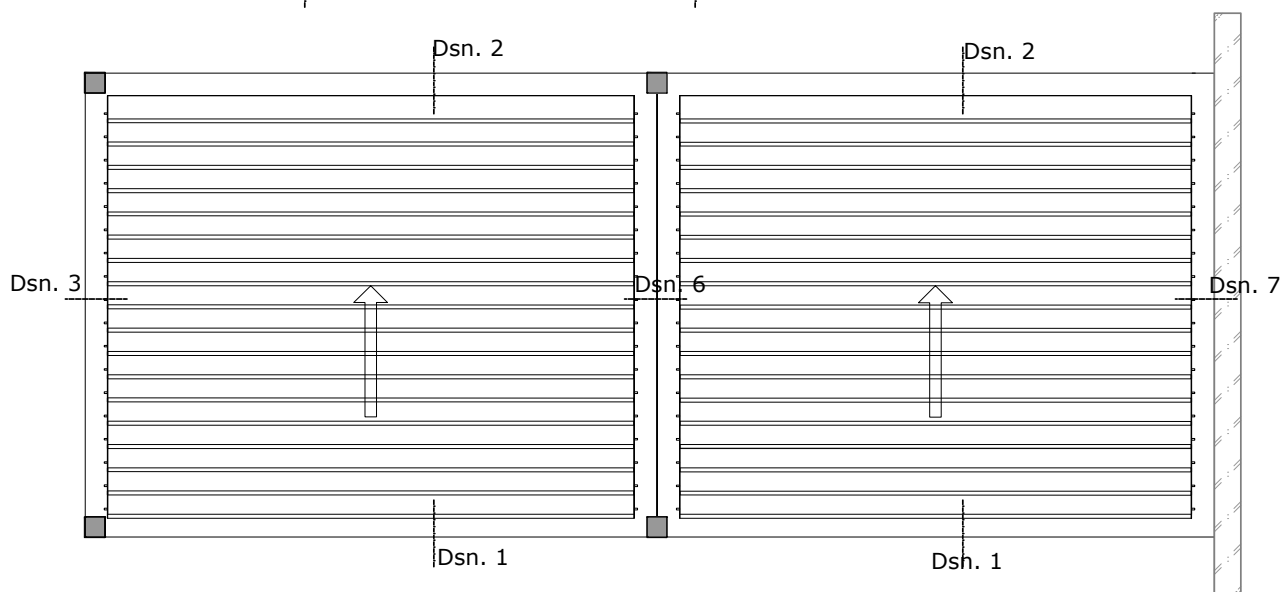

V870 - AREZZO

TECHNISCHE TEKENINGEN
TECHNICAL DRAWINGS
TECHNISCHE ZEICHNUNGEN
DESSINS TECHNIQUE

Dsn. = sectional drawing / doorsnede

V870-Arezzo Bouwtype 1

V870 - Arezzo - 001.dwg

Dsn. = sectional drawing
/ doorsnede

V870-Arezzo Bouwtype 2

V870 - Arezzo - 002.dwg

Dsn. = sectional drawing
/ doorsnede

V870-Arezzo Bouwtype 3

V870 - Arezzo - 003.dwg

Dsn. = sectional drawing
/ doorsnede

V870-Arezzo Bouwtype 4

Dsn. 1

Dsn. = sectional drawing
/ doorsnede

Dsn. 2

Dsn. = sectional drawing
/ doorsnede

V870 - Arezzo - 006.dwg

Dsn. 3

Dsn. = sectional drawing
/ doorsnede

Dsn. 4

Dsn. = sectional drawing
/ doorsnede