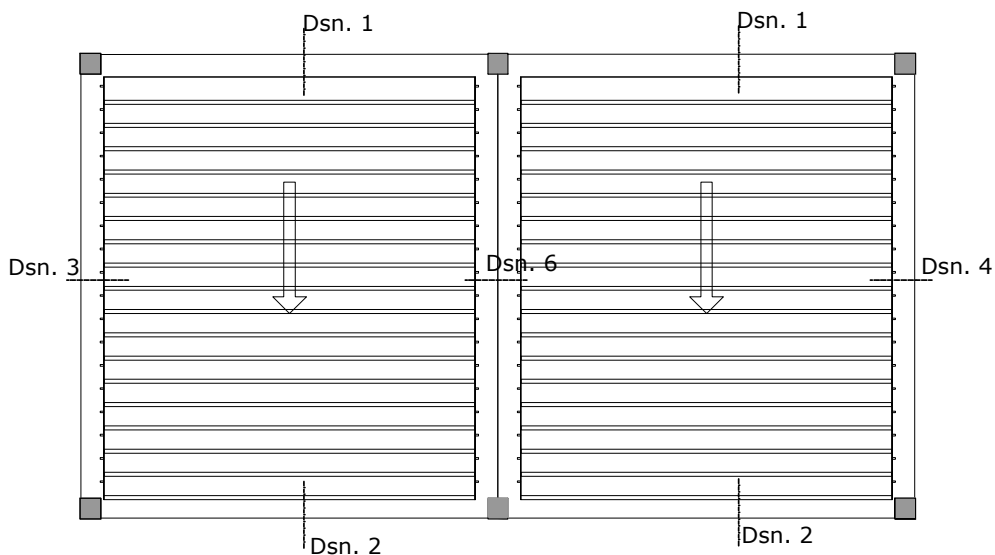

V870 - Arezzo - 001.dwg