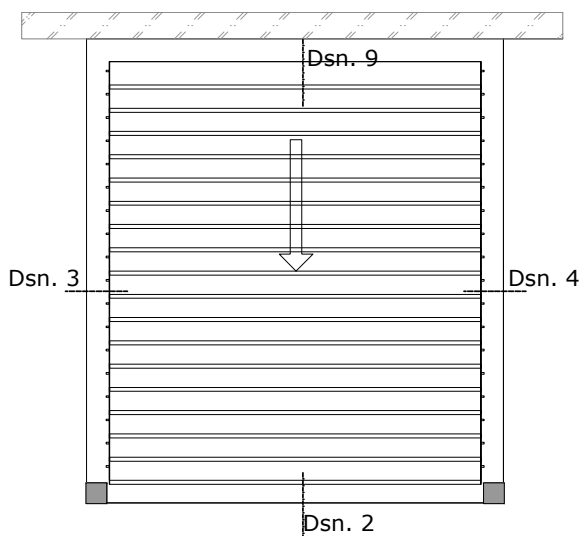

V870 - AREZZO | TYPE 2

Dsn. = sectional drawing / doorsnede

V870-Arezzo Bouwtype 2

V870 - Arezzo - 002.dwg