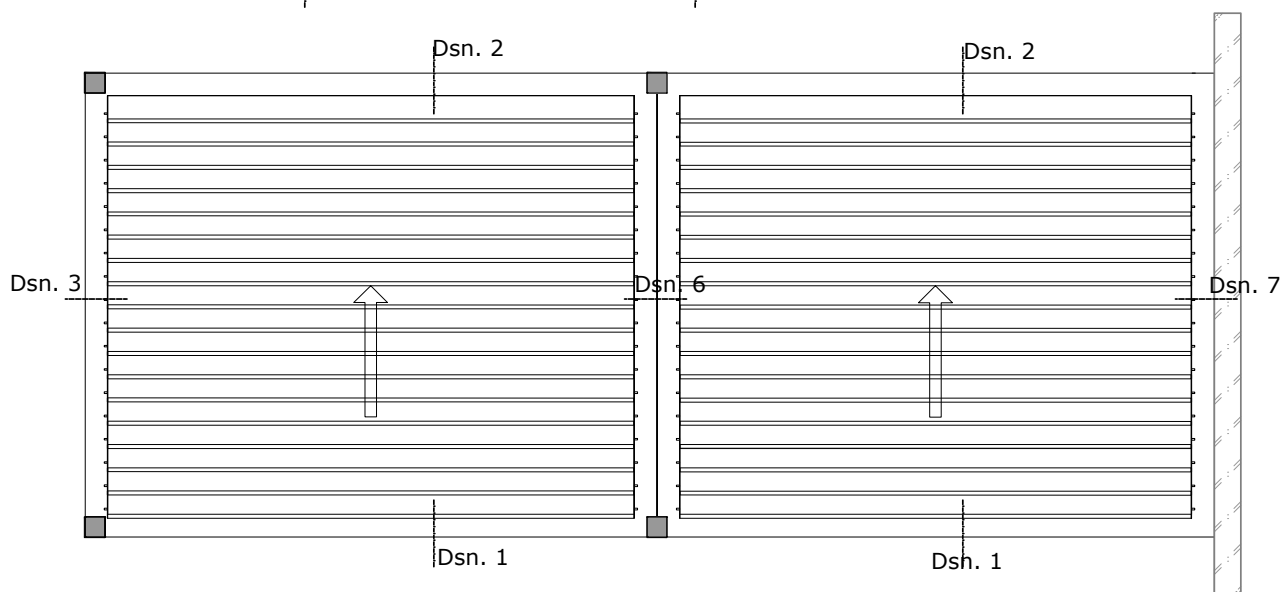

V870 - Arezzo - 003.dwg