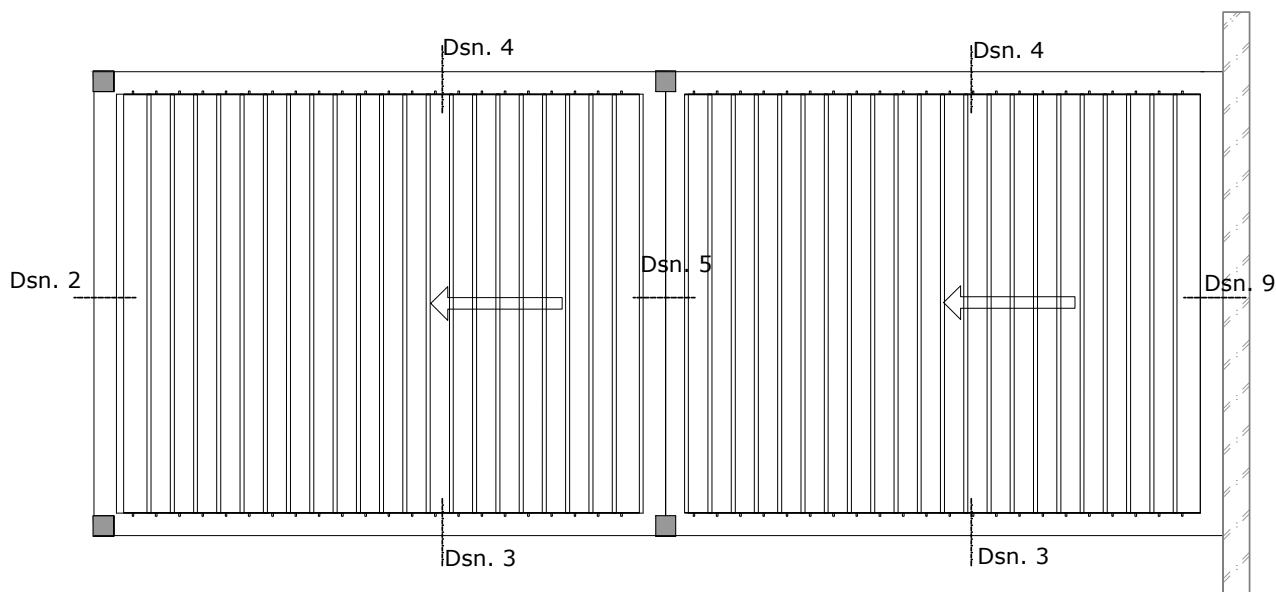

V870 - AREZZO | TYPE 2

Dsn. = sectional drawing / doorsnede

V870-Arezzo Bouwtype 2

V870 - Arezzo - 002.dwg