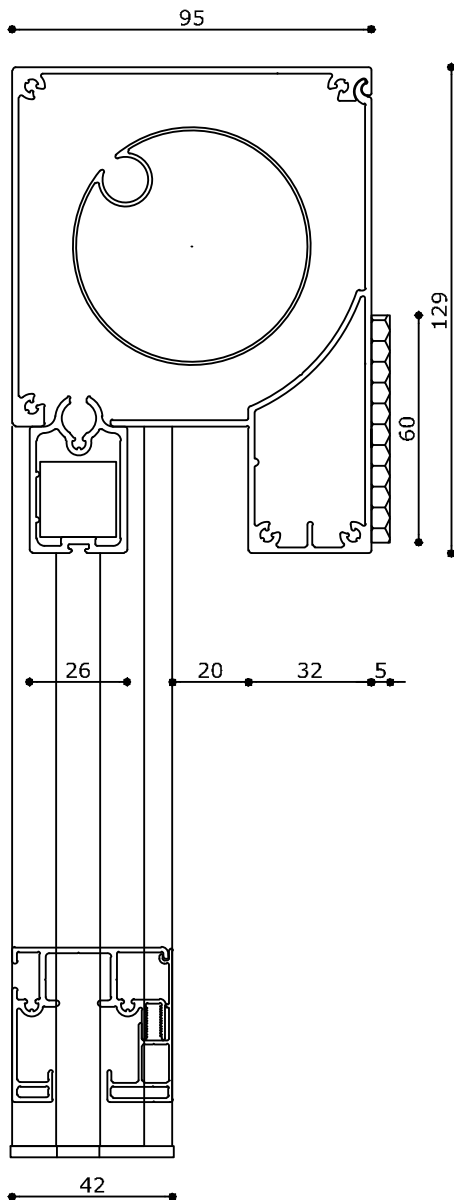

RITZSCREEN® V550

TECHNISCHE TEKENINGEN
TECHNICAL DRAWINGS
TECHNISCHE ZEICHNUNGEN
DESSINS TECHNIQUE

RITZSCREEN® V550 XS - CONTRA

Ritzscreen® V550 XS - 002.dwg

Ritzscreen® V550 S - 003.dwg

RITZSCREEN® V550 S - CONTRA

ZIJGELEIDERS | SIDE GUIDES

Ritzscreen® V550 - 009.dwg

RITZSCREEN® V550

OPVULPROFIEL | FILLING PROFILE

Ritzscreen® V550 - 010.dwg

ONDERKAP VERLENGD | BOTTOM COVER EXTENDED

V550 XS met onderkap verlengd en onderlat S

V550 XS met onderkap verlengd en onderlat L

ONDERKAP VERLENGD | BOTTOM COVER EXTENDED

V550 S met onderkap verlengd en onderlat S

V550 S met onderkap verlengd en onderlat L

ONDERKAP VERLENGD | BOTTOM COVER EXTENDED