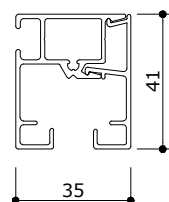

RITZSCREEN® V550

TECHNISCHE TEKENINGEN
TECHNICAL DRAWINGS
TECHNISCHE ZEICHNUNGEN
DESSINS TECHNIQUE

RITZSCREEN® V550 XS - CONTRA

Ritzscreen® V550 XS - 002.dwg

Ritzscreen® V550 S - 003.dwg

RITZSCREEN® V550 S - CONTRA

Ritzscreen® V550 S - 004.dwg

Ritzscreen® V550 M - 005.dwg

RITZSCREEN® V550 M - CONTRA

Ritzscreen® V550 M - 006.dwg

Ritzscreen® V550 L - 007.dwg

RITZSCREEN® V550 L - CONTRA

Ritzscreen® V550 L - 008.dwg

RITZSCREEN® V550

ZIJGELEIDERS | SIDE GUIDES

Ritzscreen® V550 - 009.dwg

RITZSCREEN® V550

OPVULPROFIEL | FILLING PROFILE

Ritzscreen® V550 - 010.dwg

ONDERKAP VERLENGD | BOTTOM COVER EXTENDED

V550 XS met onderkap verlengd en onderlat S