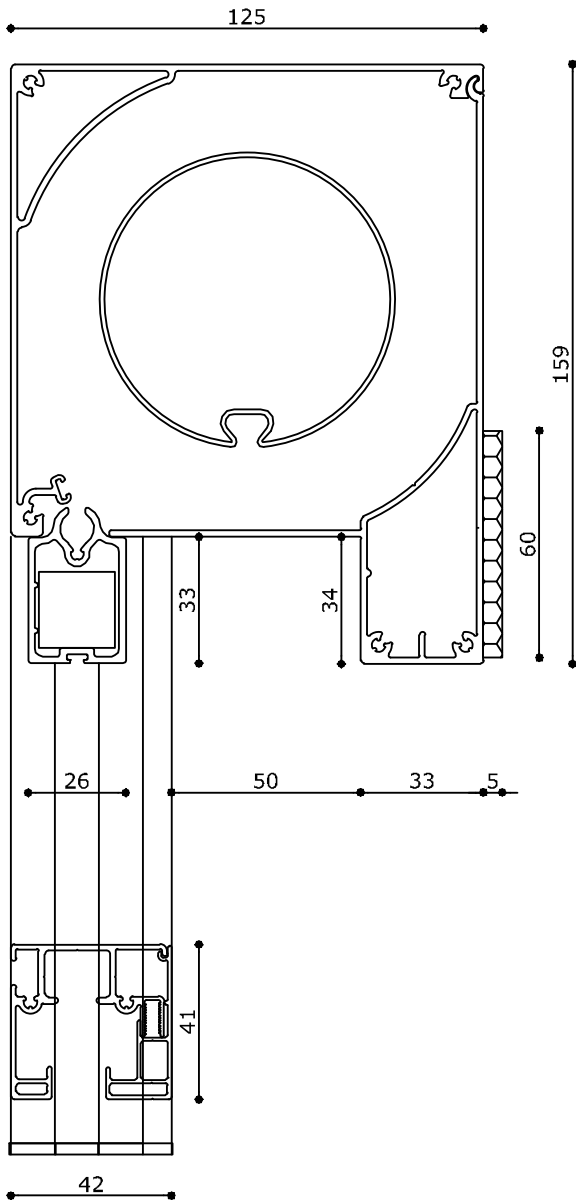

RITZSCREEN® V550

TECHNISCHE TEKENINGEN
TECHNICAL DRAWINGS
TECHNISCHE ZEICHNUNGEN
DESSINS TECHNIQUE

RITZSCREEN® V550 XS - CONTRA

Ritzscreen® V550 XS - 002.dwg

Ritzscreen® V550 S - 003.dwg

RITZSCREEN® V550 S - CONTRA

ZIJGELEIDERS | SIDE GUIDES

Ritzscreen® V550 - 009.dwg

RITZSCREEN® V550

OPVULPROFIEL | FILLING PROFILE

Ritzscreen® V550 - 010.dwg

ONDERKAP VERLENGD | BOTTOM COVER EXTENDED

V550 XS met onderkap verlengd en onderlat S

V550 XS met onderkap verlengd en onderlat L

ONDERKAP VERLENGD | BOTTOM COVER EXTENDED

V550 S met onderkap verlengd en onderlat S

V550 S met onderkap verlengd en onderlat L

ONDERKAP VERLENGD | BOTTOM COVER EXTENDED

V550 M met onderkap verlengd en onderlat S

V550 M met onderkap verlengd en onderlat L

RITZSCREEN® V550 L

ONDERKAP VERLENGD | BOTTOM COVER EXTENDED

V550 L met onderkap verlengd en onderlat S

V550 L met onderkap verlengd en onderlat L