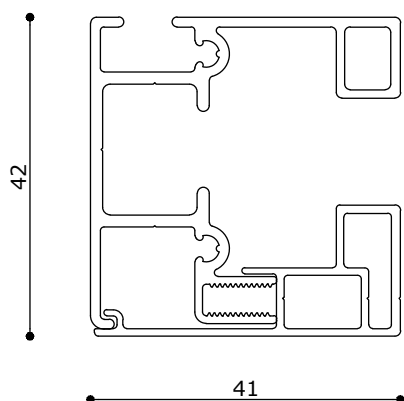

RITZSCREEN® V550

TECHNISCHE TEKENINGEN
TECHNICAL DRAWINGS
TECHNISCHE ZEICHNUNGEN
DESSINS TECHNIQUE

RITZSCREEN® V550 XS - CONTRA

Ritzscreen® V550 XS - 002.dwg

Ritzscreen® V550 S - 003.dwg

RITZSCREEN® V550 S - CONTRA

Ritzscreen® V550 S - 004.dwg

Ritzscreen® V550 M - 005.dwg

RITZSCREEN® V550 M - CONTRA

Ritzscreen® V550 M - 006.dwg

Ritzscreen® V550 L - 007.dwg

RITZSCREEN® V550 L - CONTRA

Ritzscreen® V550 L - 008.dwg

RITZSCREEN® V550

ZIJGELEIDERS | SIDE GUIDES

Ritzscreen® V550 - 009.dwg

RITZSCREEN® V550

OPVULPROFIEL | FILLING PROFILE

Ritzscreen® V550 - 010.dwg

ONDERKAP VERLENGD | BOTTOM COVER EXTENDED

V550 XS met onderkap verlengd en onderlat S