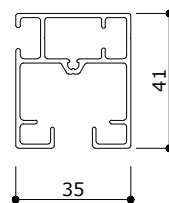

Ritzscreen® V550 S - 004.dwg

Ritzscreen® V550 M - 005.dwg

RITZSCREEN® V550 M - CONTRA

Ritzscreen® V550 M - 006.dwg

Ritzscreen® V550 L - 007.dwg

RITZSCREEN® V550 L - CONTRA

Ritzscreen® V550 L - 008.dwg

RITZSCREEN® V550

ZIJGELEIDERS | SIDE GUIDES

Ritzscreen® V550 - 009.dwg

RITZSCREEN® V550

OPVULPROFIEL | FILLING PROFILE

Ritzscreen® V550 - 010.dwg

ONDERKAP VERLENGD | BOTTOM COVER EXTENDED

V550 XS met onderkap verlengd en onderlat S