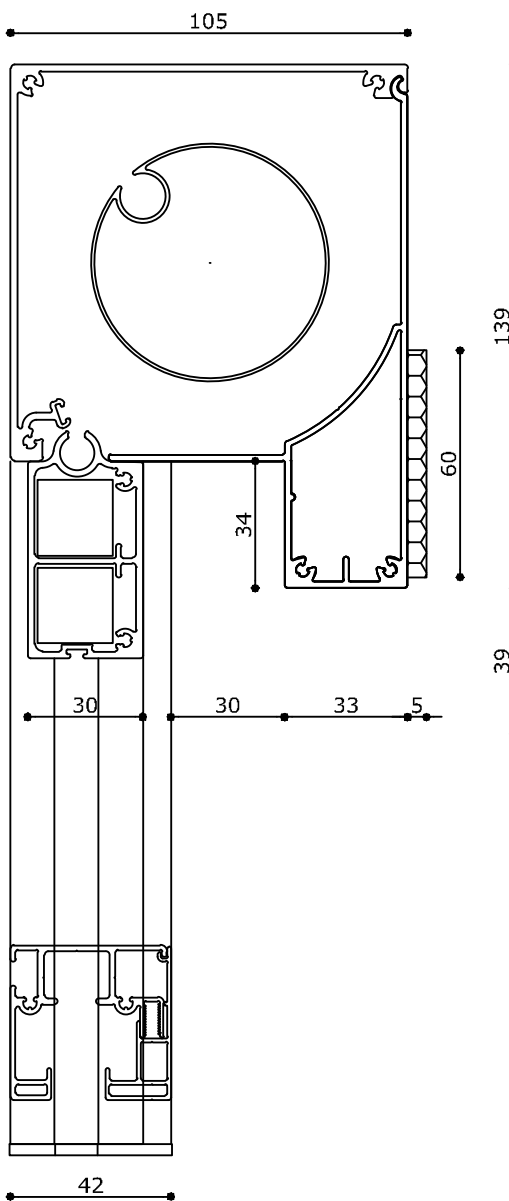

V550 M met onderkap verlengd en onderlat L