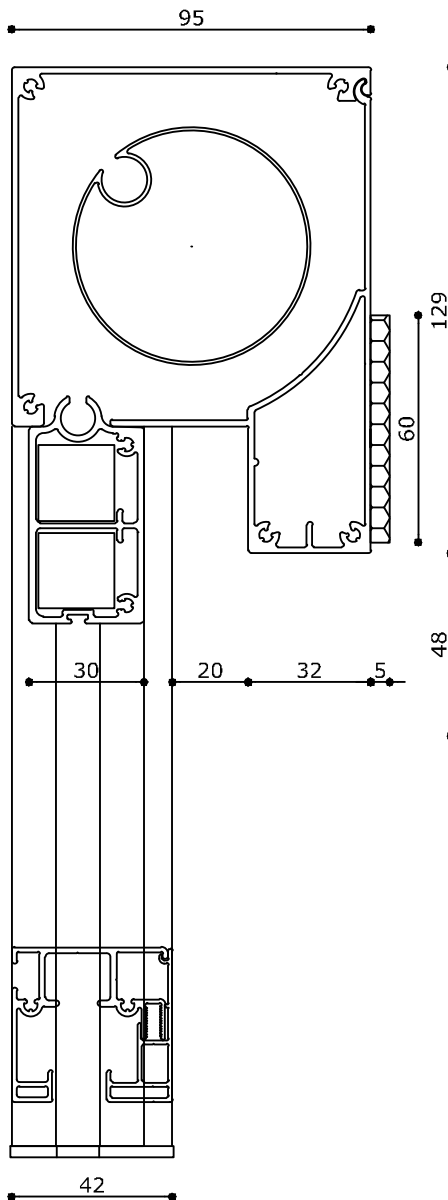

RITZSCREEN® V550

TECHNISCHE TEKENINGEN
TECHNICAL DRAWINGS
TECHNISCHE ZEICHNUNGEN
DESSINS TECHNIQUE

RITZSCREEN® V550 XS - CONTRA

Ritzscreen® V550 XS - 002.dwg

Ritzscreen® V550 S - 003.dwg

RITZSCREEN® V550 S - CONTRA

ZIJGELEIDERS | SIDE GUIDES

Ritzscreen® V550 - 009.dwg

RITZSCREEN® V550

OPVULPROFIEL | FILLING PROFILE

Ritzscreen® V550 - 010.dwg

ONDERKAP VERLENGD | BOTTOM COVER EXTENDED

V550 XS met onderkap verlengd en onderlat S

V550 XS met onderkap verlengd en onderlat L

ONDERKAP VERLENGD | BOTTOM COVER EXTENDED

V550 S met onderkap verlengd en onderlat S

V550 S met onderkap verlengd en onderlat L

ONDERKAP VERLENGD | BOTTOM COVER EXTENDED