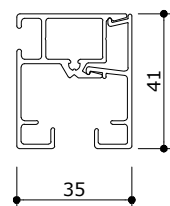

RITZSCREEN® V550

TECHNISCHE TEKENINGEN
TECHNICAL DRAWINGS
TECHNISCHE ZEICHNUNGEN
DESSINS TECHNIQUE

RITZSCREEN® V550 XS - CONTRA

Ritzscreen® V550 XS - 002.dwg

Ritzscreen® V550 S - 003.dwg

RITZSCREEN® V550 S - CONTRA

ZIJGELEIDERS | SIDE GUIDES

Ritzscreen® V550 - 009.dwg

RITZSCREEN® V550

OPVULPROFIEL | FILLING PROFILE

Ritzscreen® V550 - 010.dwg

ONDERKAP VERLENGD | BOTTOM COVER EXTENDED

V550 XS met onderkap verlengd en onderlat S