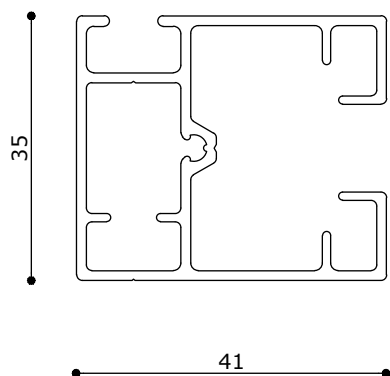

RITZSCREEN® V550

TECHNISCHE TEKENINGEN
TECHNICAL DRAWINGS
TECHNISCHE ZEICHNUNGEN
DESSINS TECHNIQUE

RITZSCREEN® V550 XS - CONTRA

Ritzscreen® V550 XS - 002.dwg

Ritzscreen® V550 S - 003.dwg

RITZSCREEN® V550 S - CONTRA

Ritzscreen® V550 S - 004.dwg

Ritzscreen® V550 M - 005.dwg

RITZSCREEN® V550 M - CONTRA

Ritzscreen® V550 M - 006.dwg

Ritzscreen® V550 L - 007.dwg

RITZSCREEN® V550 L - CONTRA

Ritzscreen® V550 L - 008.dwg

RITZSCREEN® V550

ZIJGELEIDERS | SIDE GUIDES

Ritzscreen® V550 - 009.dwg

RITZSCREEN® V550

OPVULPROFIEL | FILLING PROFILE

Ritzscreen® V550 - 010.dwg

ONDERKAP VERLENGD | BOTTOM COVER EXTENDED

V550 XS met onderkap verlengd en onderlat S