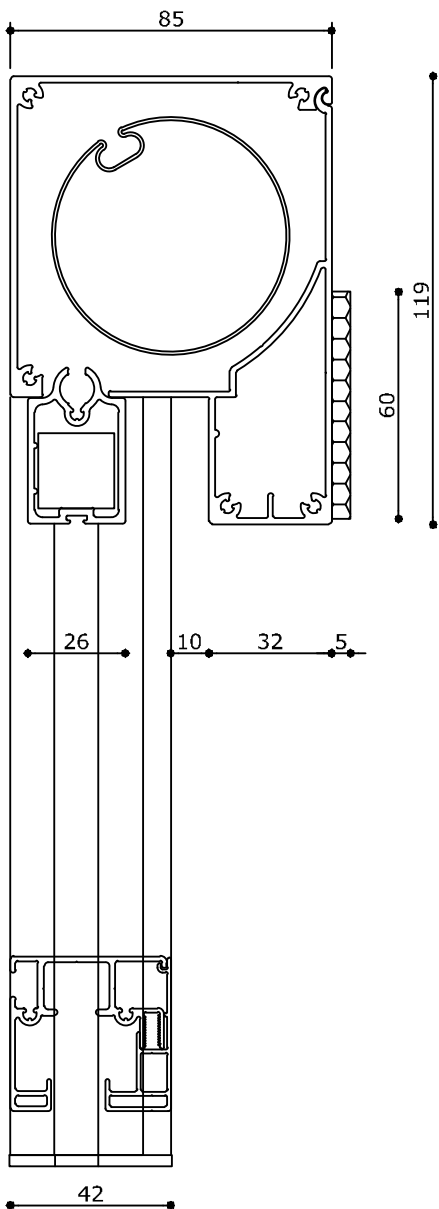

RITZSCREEN® V550

TECHNISCHE TEKENINGEN
TECHNICAL DRAWINGS
TECHNISCHE ZEICHNUNGEN
DESSINS TECHNIQUE

RITZSCREEN® V550 XS - CONTRA

Ritzscreen® V550 XS - 002.dwg

Ritzscreen® V550 S - 003.dwg

RITZSCREEN® V550 S - CONTRA

Ritzscreen® V550 S - 004.dwg

Ritzscreen® V550 M - 005.dwg

RITZSCREEN® V550 M - CONTRA

Ritzscreen® V550 M - 006.dwg

Ritzscreen® V550 L - 007.dwg

RITZSCREEN® V550 L - CONTRA

Ritzscreen® V550 L - 008.dwg

RITZSCREEN® V550

ZIJGELEIDERS | SIDE GUIDES

Ritzscreen® V550 - 009.dwg

RITZSCREEN® V550

OPVULPROFIEL | FILLING PROFILE

Ritzscreen® V550 - 010.dwg

ONDERKAP VERLENGD | BOTTOM COVER EXTENDED

V550 XS met onderkap verlengd en onderlat S

V550 XS met onderkap verlengd en onderlat L

ONDERKAP VERLENGD | BOTTOM COVER EXTENDED

V550 S met onderkap verlengd en onderlat S

V550 S met onderkap verlengd en onderlat L

ONDERKAP VERLENGD | BOTTOM COVER EXTENDED