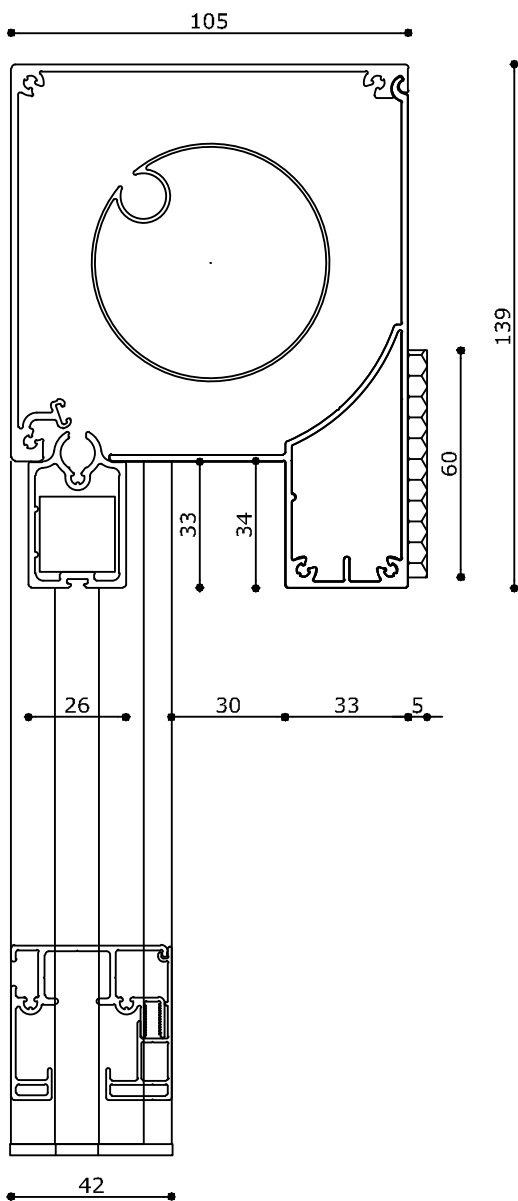

ONDERKAP VERLENGD | BOTTOM COVER EXTENDED

V550 M met onderkap verlengd en onderlat S