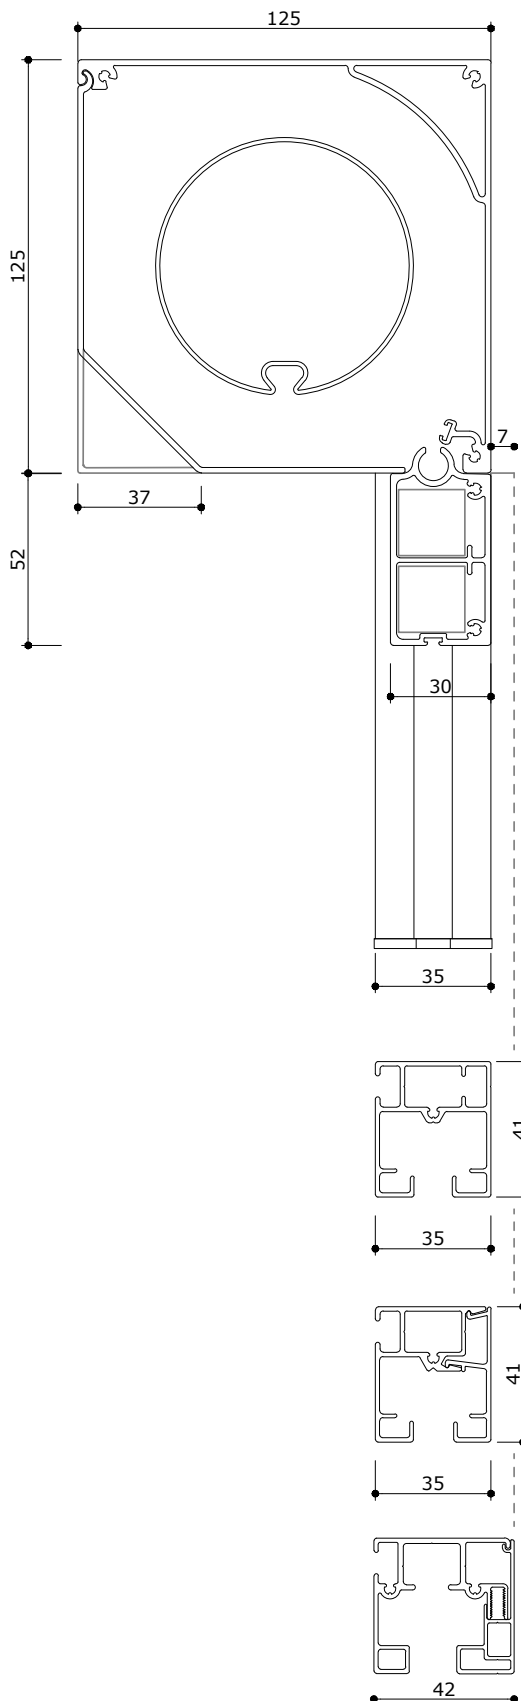

RITZSCREEN® V550

TECHNISCHE TEKENINGEN
TECHNICAL DRAWINGS
TECHNISCHE ZEICHNUNGEN
DESSINS TECHNIQUE

RITZSCREEN® V550 XS - CONTRA

Ritzscreen® V550 XS - 002.dwg

Ritzscreen® V550 S - 003.dwg

RITZSCREEN® V550 S - CONTRA

Ritzscreen® V550 S - 004.dwg

Ritzscreen® V550 M - 005.dwg

RITZSCREEN® V550 M - CONTRA

Ritzscreen® V550 M - 006.dwg

Ritzscreen® V550 L - 007.dwg

RITZSCREEN® V550 L - CONTRA

Ritzscreen® V550 L - 008.dwg

RITZSCREEN® V550

V550 XS met onderkap verlengd en onderlat L

ONDERKAP VERLENGD | BOTTOM COVER EXTENDED

V550 S met onderkap verlengd en onderlat S

V550 S met onderkap verlengd en onderlat L

ONDERKAP VERLENGD | BOTTOM COVER EXTENDED