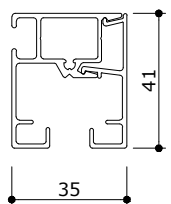

RITZSCREEN® V550

TECHNISCHE TEKENINGEN
TECHNICAL DRAWINGS
TECHNISCHE ZEICHNUNGEN
DESSINS TECHNIQUE

RITZSCREEN® V550 XS - CONTRA

Ritzscreen® V550 XS - 002.dwg

Ritzscreen® V550 S - 003.dwg

RITZSCREEN® V550 S - CONTRA

Ritzscreen® V550 S - 004.dwg

Ritzscreen® V550 M - 005.dwg

RITZSCREEN® V550 M - CONTRA

Ritzscreen® V550 M - 006.dwg

Ritzscreen® V550 L - 007.dwg

RITZSCREEN® V550 L - CONTRA

Ritzscreen® V550 L - 008.dwg

RITZSCREEN® V550

ZIJGELEIDERS | SIDE GUIDES

Ritzscreen® V550 - 009.dwg

RITZSCREEN® V550

OPVULPROFIEL | FILLING PROFILE

Ritzscreen® V550 - 010.dwg

ONDERKAP VERLENGD | BOTTOM COVER EXTENDED

V550 XS met onderkap verlengd en onderlat S