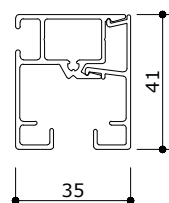

Ritzscreen® V550 M - 005.dwg