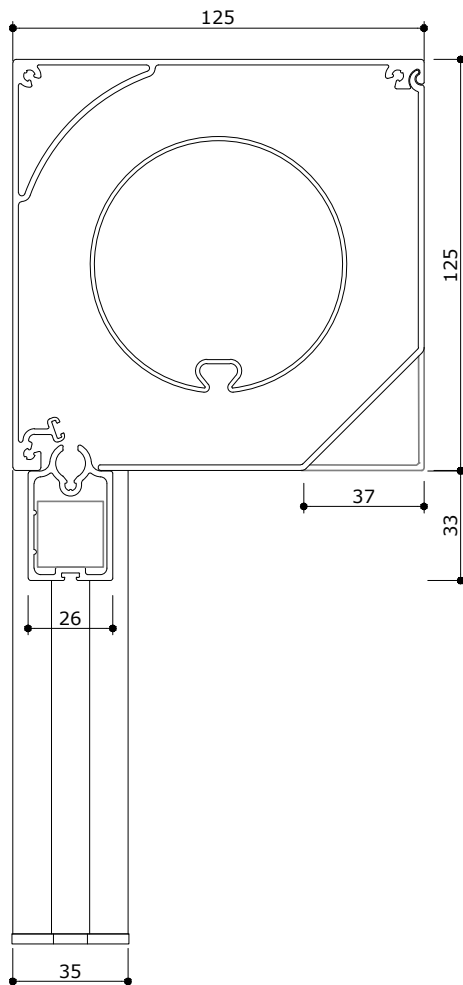

RITZSCREEN® V550

TECHNISCHE TEKENINGEN
TECHNICAL DRAWINGS
TECHNISCHE ZEICHNUNGEN
DESSINS TECHNIQUE

RITZSCREEN® V550 XS - CONTRA

Ritzscreen® V550 XS - 002.dwg

Ritzscreen® V550 S - 003.dwg

RITZSCREEN® V550 S - CONTRA

Ritzscreen® V550 S - 004.dwg

Ritzscreen® V550 M - 005.dwg

RITZSCREEN® V550 M - CONTRA

Ritzscreen® V550 M - 006.dwg

Ritzscreen® V550 L - 007.dwg

RITZSCREEN® V550 L - CONTRA

Ritzscreen® V550 L - 008.dwg

RITZSCREEN® V550

ZIJGELEIDERS | SIDE GUIDES

Ritzscreen® V550 - 009.dwg

RITZSCREEN® V550

OPVULPROFIEL | FILLING PROFILE

Ritzscreen® V550 - 010.dwg

ONDERKAP VERLENGD | BOTTOM COVER EXTENDED

V550 XS met onderkap verlengd en onderlat S