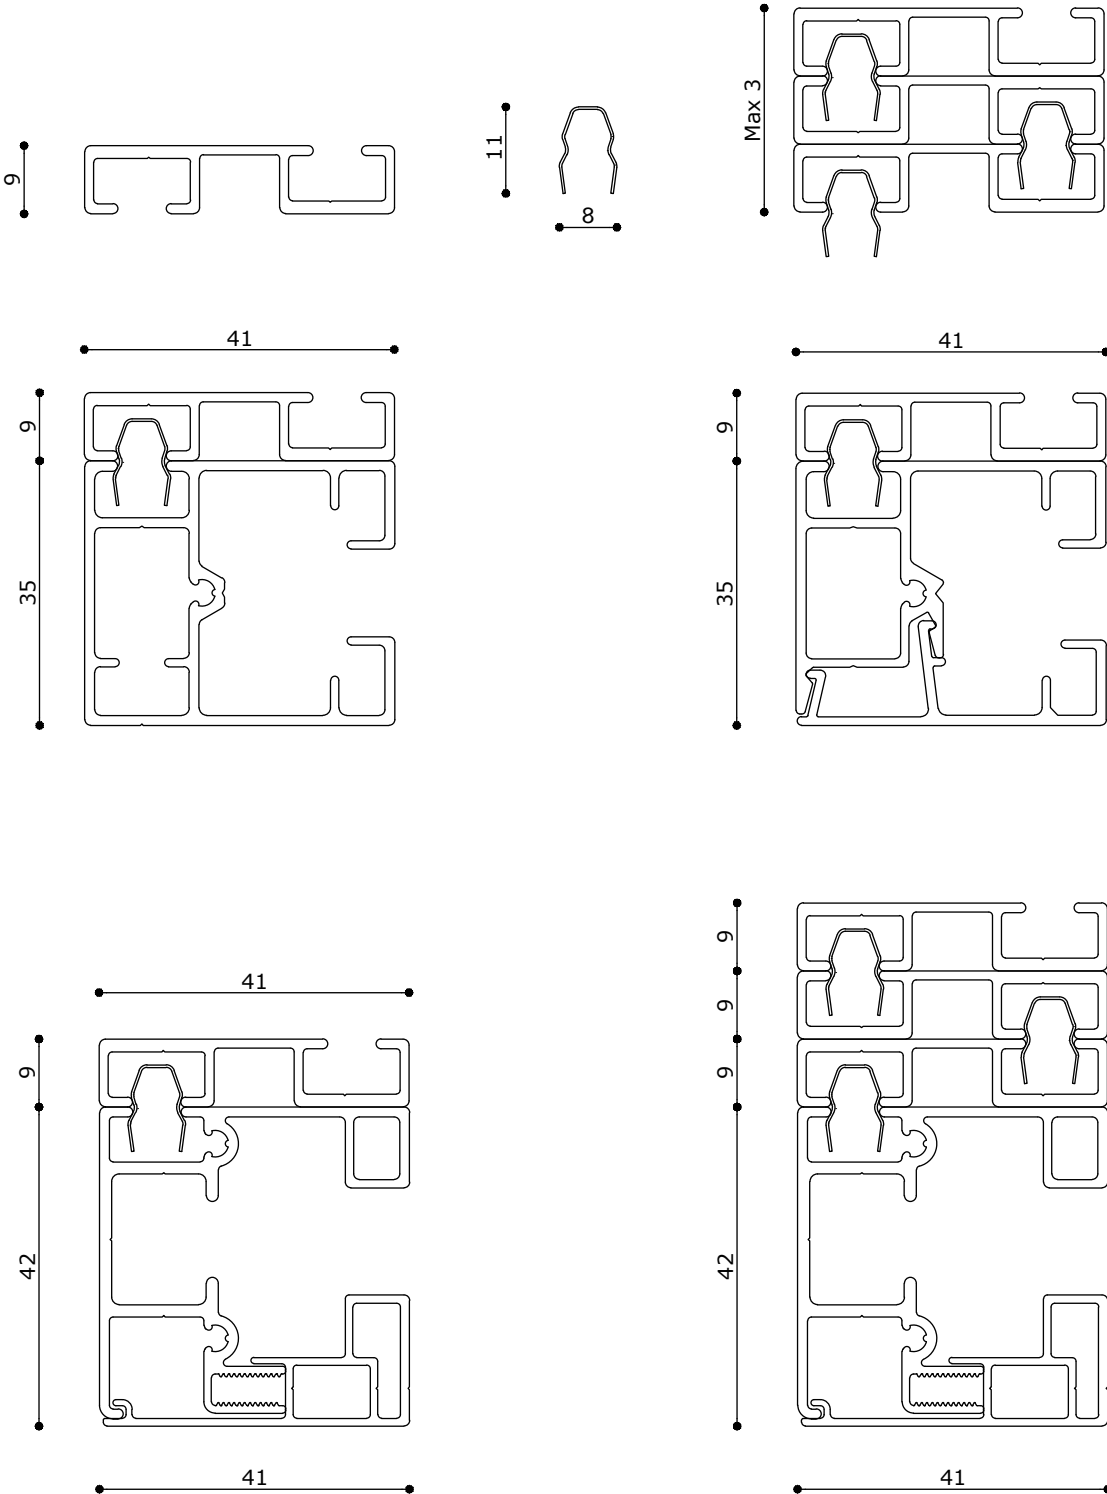

RITZSCREEN® V550

TECHNISCHE TEKENINGEN
TECHNICAL DRAWINGS
TECHNISCHE ZEICHNUNGEN
DESSINS TECHNIQUE

RITZSCREEN® V550 XS - CONTRA

Ritzscreen® V550 XS - 002.dwg

Ritzscreen® V550 S - 003.dwg

RITZSCREEN® V550 S - CONTRA

Ritzscreen® V550 S - 004.dwg

Ritzscreen® V550 M - 005.dwg

RITZSCREEN® V550 M - CONTRA

Ritzscreen® V550 M - 006.dwg

Ritzscreen® V550 L - 007.dwg

RITZSCREEN® V550 L - CONTRA

Ritzscreen® V550 L - 008.dwg

RITZSCREEN® V550

ZIJGELEIDERS | SIDE GUIDES

Ritzscreen® V550 - 009.dwg

RITZSCREEN® V550

OPVULPROFIEL | FILLING PROFILE

Ritzscreen® V550 - 010.dwg

ONDERKAP VERLENGD | BOTTOM COVER EXTENDED

V550 XS met onderkap verlengd en onderlat S