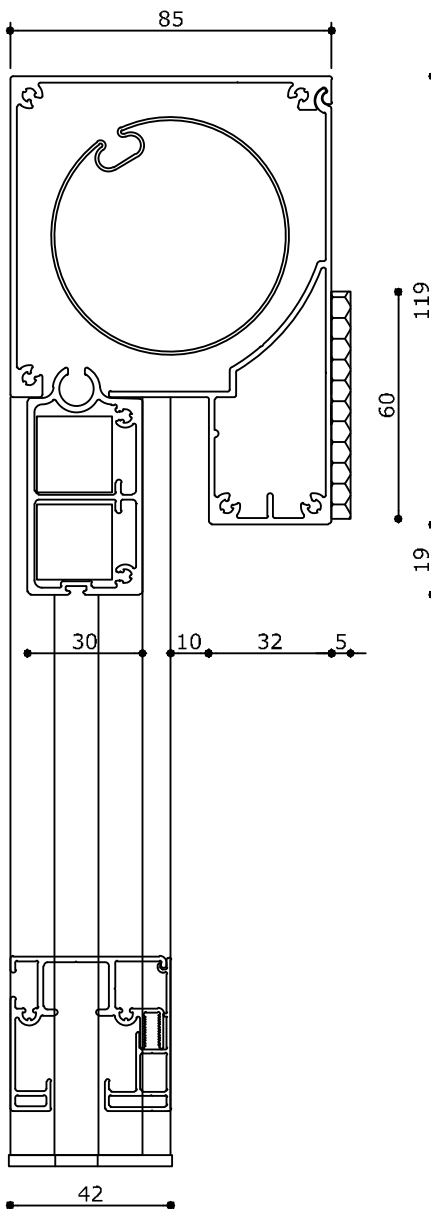

RITZSCREEN® V550

TECHNISCHE TEKENINGEN
TECHNICAL DRAWINGS
TECHNISCHE ZEICHNUNGEN
DESSINS TECHNIQUE

RITZSCREEN® V550 XS - CONTRA

Ritzscreen® V550 XS - 002.dwg

Ritzscreen® V550 S - 003.dwg

RITZSCREEN® V550 S - CONTRA

ZIJGELEIDERS | SIDE GUIDES

Ritzscreen® V550 - 009.dwg

RITZSCREEN® V550

OPVULPROFIEL | FILLING PROFILE

Ritzscreen® V550 - 010.dwg

ONDERKAP VERLENGD | BOTTOM COVER EXTENDED

V550 XS met onderkap verlengd en onderlat S

V550 XS met onderkap verlengd en onderlat L

ONDERKAP VERLENGD | BOTTOM COVER EXTENDED

V550 S met onderkap verlengd en onderlat S

V550 S met onderkap verlengd en onderlat L

ONDERKAP VERLENGD | BOTTOM COVER EXTENDED