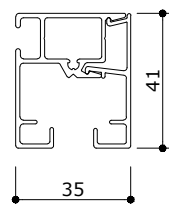

RITZSCREEN® V550

TECHNISCHE TEKENINGEN
TECHNICAL DRAWINGS
TECHNISCHE ZEICHNUNGEN
DESSINS TECHNIQUE

RITZSCREEN® V550 XS - CONTRA

Ritzscreen® V550 XS - 002.dwg

Ritzscreen® V550 S - 003.dwg

RITZSCREEN® V550 S - CONTRA

Ritzscreen® V550 S - 004.dwg

Ritzscreen® V550 M - 005.dwg

RITZSCREEN® V550 M - CONTRA

Ritzscreen® V550 M - 006.dwg

Ritzscreen® V550 L - 007.dwg

RITZSCREEN® V550 L - CONTRA

Ritzscreen® V550 L - 008.dwg

RITZSCREEN® V550

ZIJGELEIDERS | SIDE GUIDES

Ritzscreen® V550 - 009.dwg

RITZSCREEN® V550

OPVULPROFIEL | FILLING PROFILE

Ritzscreen® V550 - 010.dwg

ONDERKAP VERLENGD | BOTTOM COVER EXTENDED

V550 XS met onderkap verlengd en onderlat S