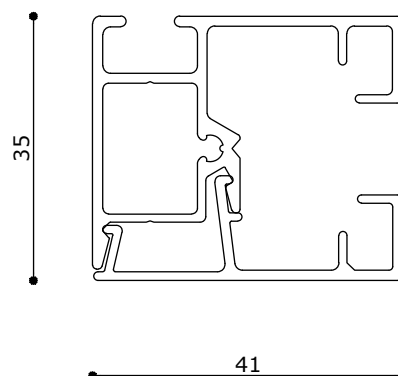

RITZSCREEN® V550

TECHNISCHE TEKENINGEN
TECHNICAL DRAWINGS
TECHNISCHE ZEICHNUNGEN
DESSINS TECHNIQUE

RITZSCREEN® V550 XS - CONTRA

Ritzscreen® V550 XS - 002.dwg

Ritzscreen® V550 S - 003.dwg

RITZSCREEN® V550 S - CONTRA

Ritzscreen® V550 S - 004.dwg

Ritzscreen® V550 M - 005.dwg

RITZSCREEN® V550 M - CONTRA

Ritzscreen® V550 M - 006.dwg

Ritzscreen® V550 L - 007.dwg

RITZSCREEN® V550 L - CONTRA

Ritzscreen® V550 L - 008.dwg

RITZSCREEN® V550

ZIJGELEIDERS | SIDE GUIDES

Ritzscreen® V550 - 009.dwg

RITZSCREEN® V550

OPVULPROFIEL | FILLING PROFILE

Ritzscreen® V550 - 010.dwg

ONDERKAP VERLENGD | BOTTOM COVER EXTENDED

V550 XS met onderkap verlengd en onderlat S