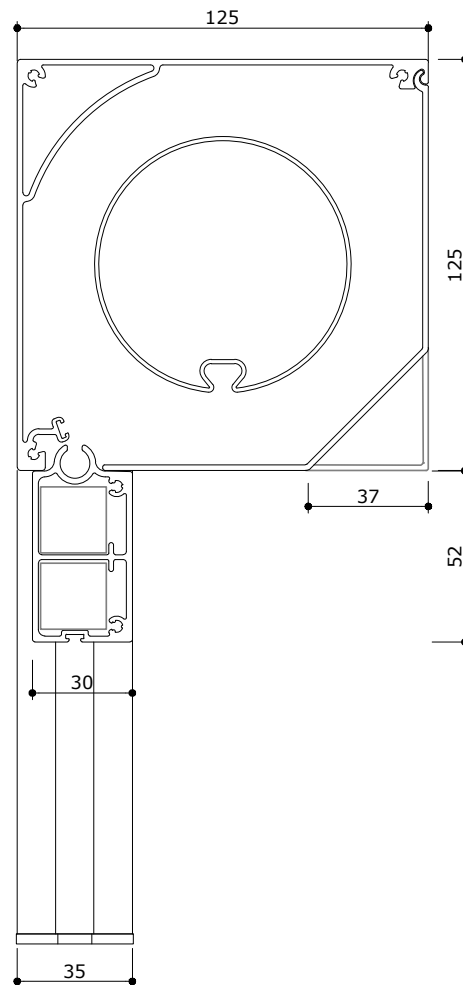

RITZSCREEN® V550

TECHNISCHE TEKENINGEN
TECHNICAL DRAWINGS
TECHNISCHE ZEICHNUNGEN
DESSINS TECHNIQUE

RITZSCREEN® V550 XS - CONTRA

Ritzscreen® V550 XS - 002.dwg

Ritzscreen® V550 S - 003.dwg

RITZSCREEN® V550 S - CONTRA

Ritzscreen® V550 S - 004.dwg

Ritzscreen® V550 M - 005.dwg

RITZSCREEN® V550 M - CONTRA

Ritzscreen® V550 M - 006.dwg

Ritzscreen® V550 L - 007.dwg

RITZSCREEN® V550 L - CONTRA

Ritzscreen® V550 L - 008.dwg

RITZSCREEN® V550

ZIJGELEIDERS | SIDE GUIDES

Ritzscreen® V550 - 009.dwg

RITZSCREEN® V550

OPVULPROFIEL | FILLING PROFILE

Ritzscreen® V550 - 010.dwg

ONDERKAP VERLENGD | BOTTOM COVER EXTENDED

V550 XS met onderkap verlengd en onderlat S