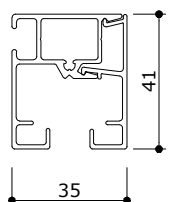

RITZSCREEN® V550

TECHNISCHE TEKENINGEN
TECHNICAL DRAWINGS
TECHNISCHE ZEICHNUNGEN
DESSINS TECHNIQUE

RITZSCREEN® V550 XS - CONTRA

Ritzscreen® V550 XS - 002.dwg

Ritzscreen® V550 S - 003.dwg

RITZSCREEN® V550 S - CONTRA

Ritzscreen® V550 S - 004.dwg

Ritzscreen® V550 M - 005.dwg

RITZSCREEN® V550 M - CONTRA

Ritzscreen® V550 M - 006.dwg

Ritzscreen® V550 L - 007.dwg

RITZSCREEN® V550 L - CONTRA

Ritzscreen® V550 L - 008.dwg

RITZSCREEN® V550

ZIJGELEIDERS | SIDE GUIDES

Ritzscreen® V550 - 009.dwg

RITZSCREEN® V550

OPVULPROFIEL | FILLING PROFILE

Ritzscreen® V550 - 010.dwg

ONDERKAP VERLENGD | BOTTOM COVER EXTENDED

V550 XS met onderkap verlengd en onderlat S